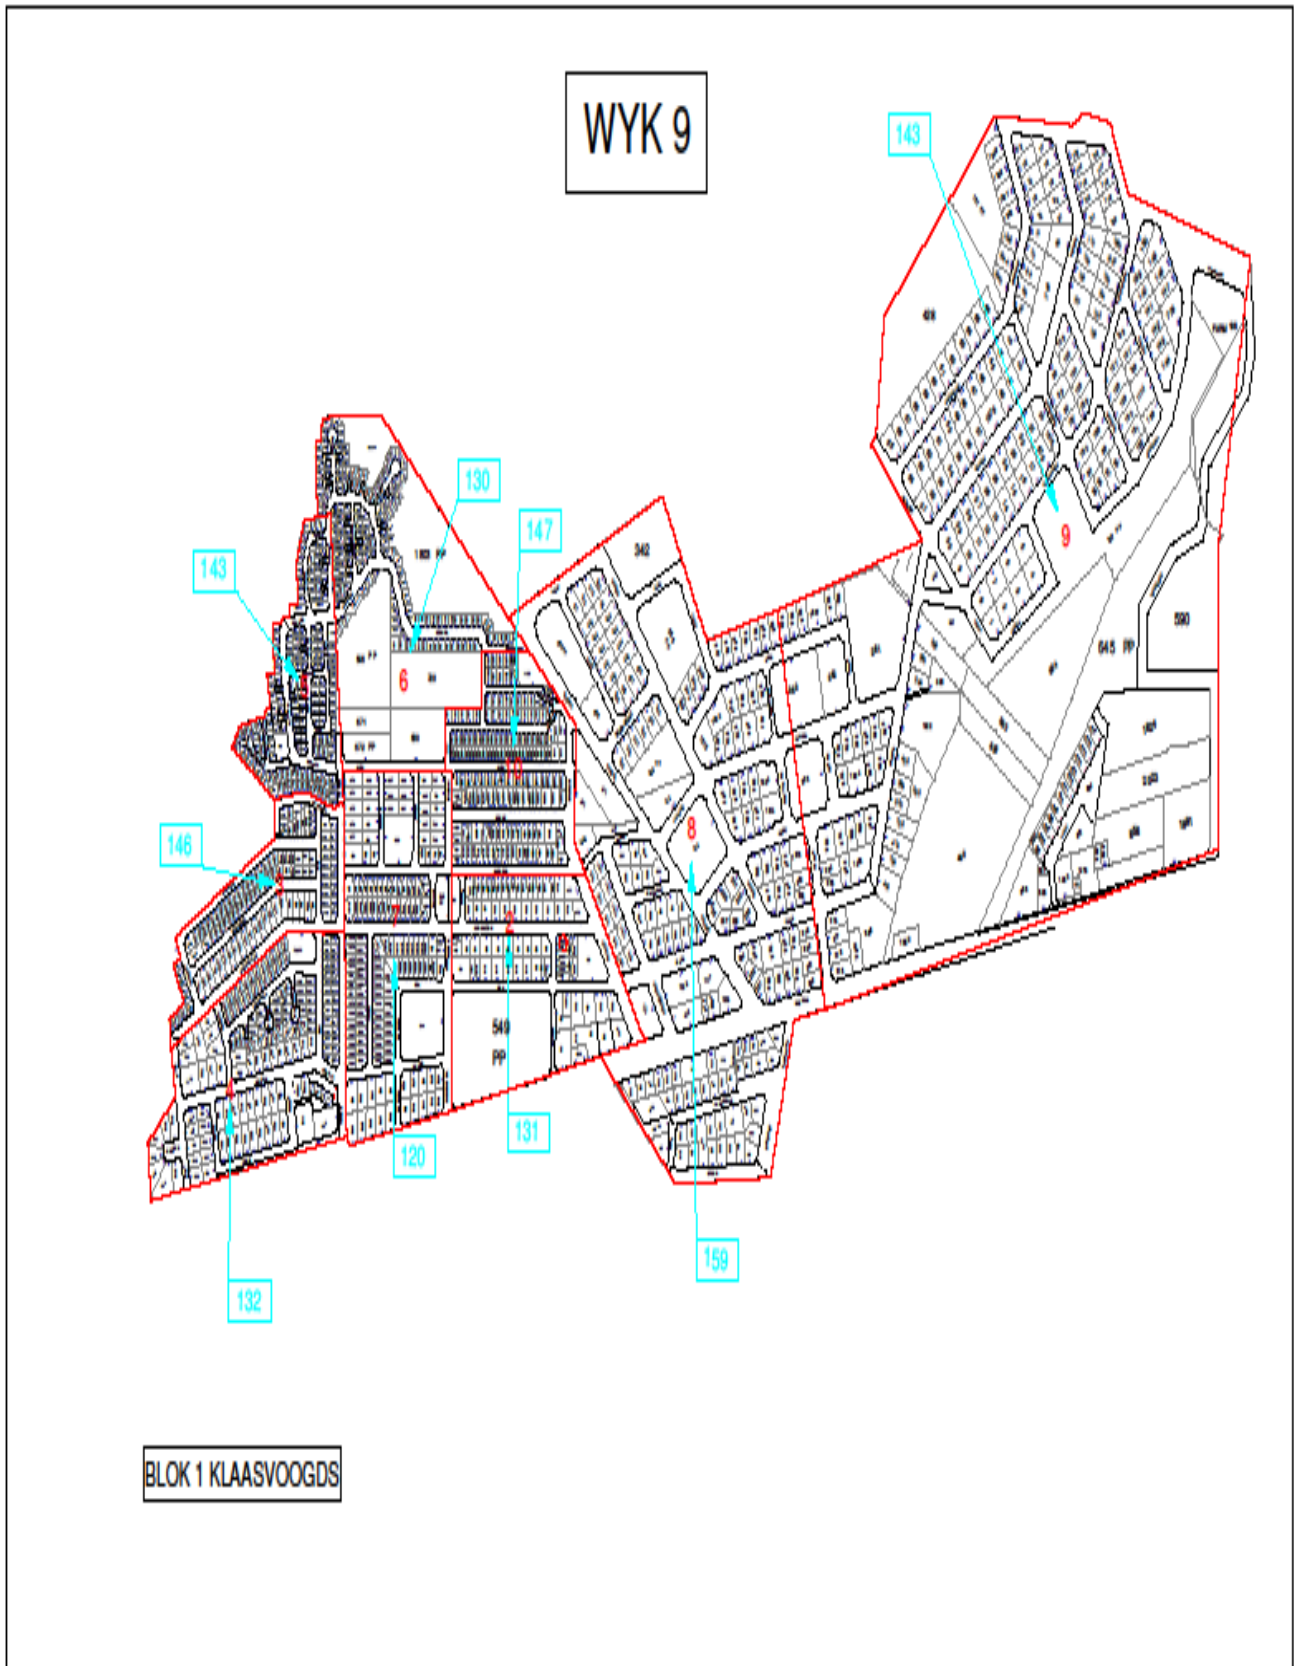

**Block 10:**  
Ashley Gertse

<b>Block</b>	<b>Streets</b>
1	Klaasvoogds
2	Corronation ('n gedeelte), Wilger, Disa, Karee, Olyfboom
3	Krisant, Corronation ('n gedeelte), Delphinium, Gladiolilaan, Renonkel, Iris, Middel ('n gedeelte)
4	Orgidieë, Lelie, Amarilla, Roses, Narsing, Madeliefie, Iris, Blue bells, Jasmein, Astersingel, Middelstraat ('n gedeelte)
5	Roosmarynsingel, Sweetpeasingel, Magnolia, Dahlia, Gousblom, Fuchia, Anemoon Fucia, Vygie, Anemoon, Kosmossingel, Violtjiesingel, Gazaniasingel, Verbeniasingel, Sparaxissingel, Middelstraat, Begonia ('n gedeelte)
6	Begonia('n gedeelte), Olien, Nemesia, Primula, Dafodil, Kiepesol, Freesia Ploxsingel, Tulpsingel, Hanekamsingel, Marigoldsingel, Geraniumsingel, Salviasingel, Lotus, Cliviasingel, Leeubekkesingel (Riemvasmaak)
7	Mahonie, Sipres, Burkea, Acacia, Jakaranda, Disa, Bloekom, Maroela, Protea
8	Spoorlaan, La Rochelle, West, Voortrekker, Hoofweg, Faure, Bruwer, Waterkant, Noord, De Villiers, Fullard, Wuim, Kort, Green, Louw, Park,
9	George, De Wet, Kloof, Buitekant, Paul Kruger, Barry, Tindale, Montagu, Roodewal, Rivera, Loop, Fullard,
10	Populier, Eike, Olien, Denne, Gardenia, Uitspan